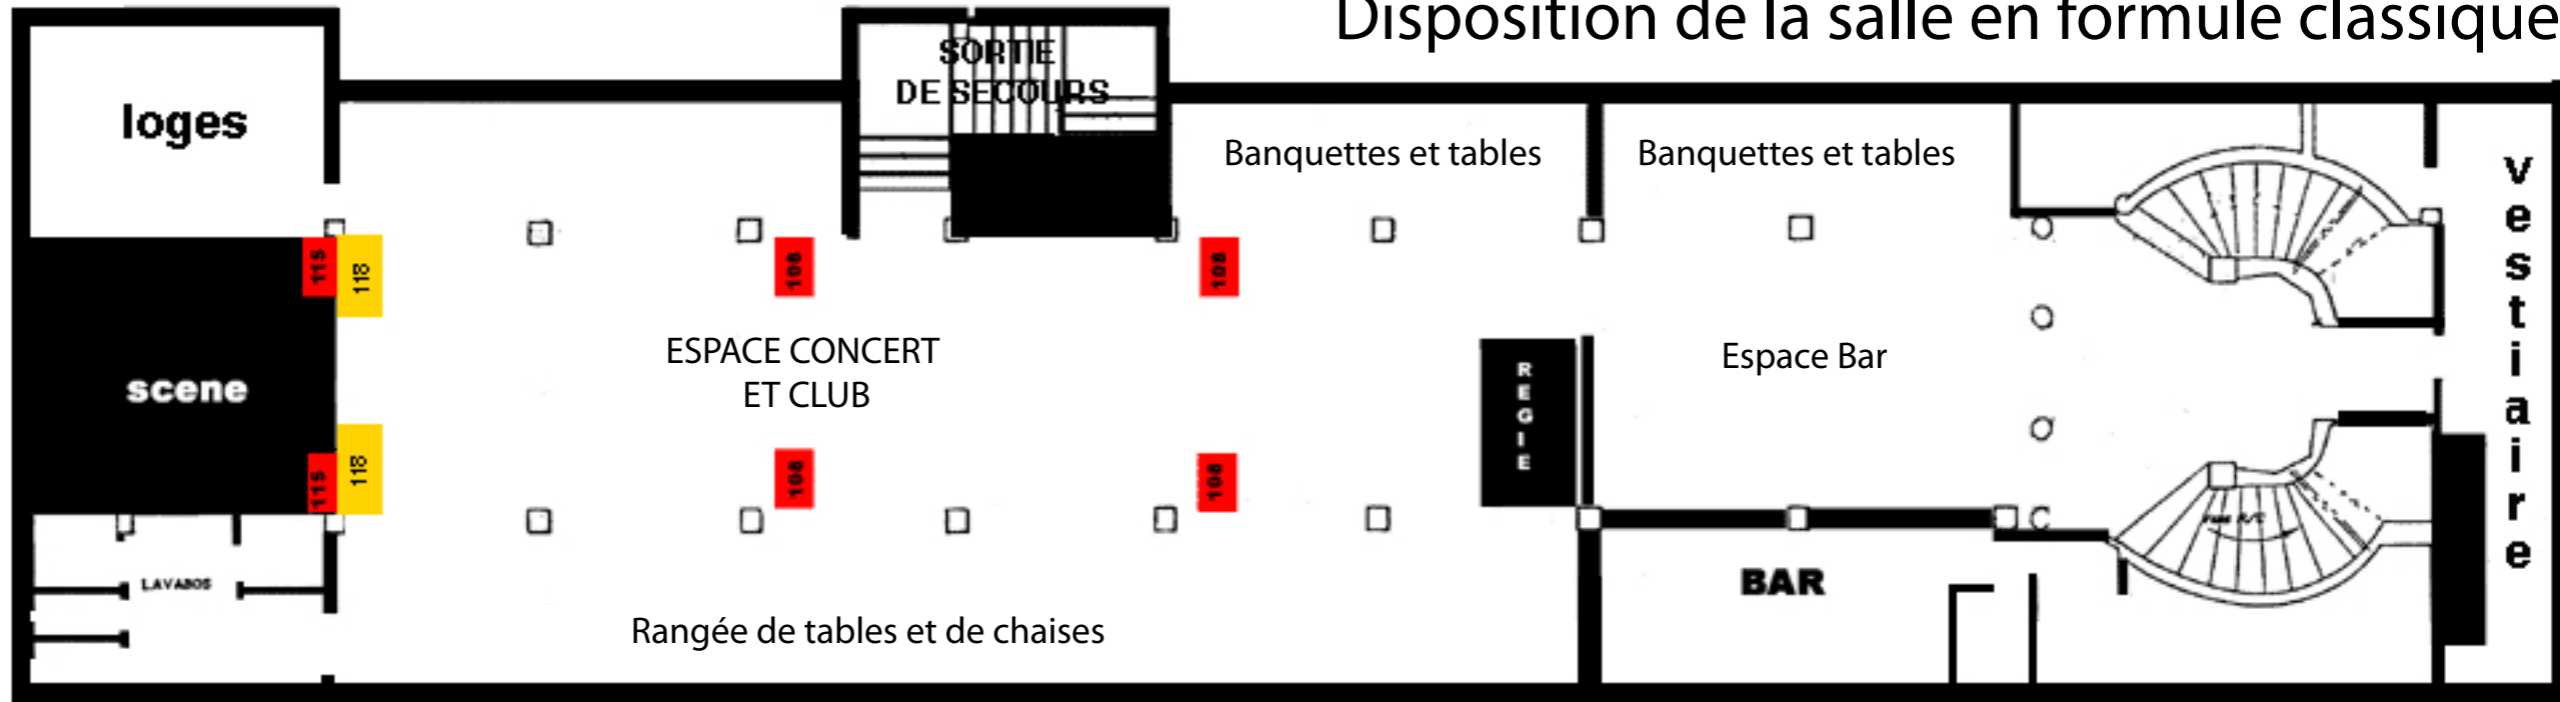

Disposition de la salle en formule classique

largeur de la salle: 8.32M

distance scène à la régie: 19.2M